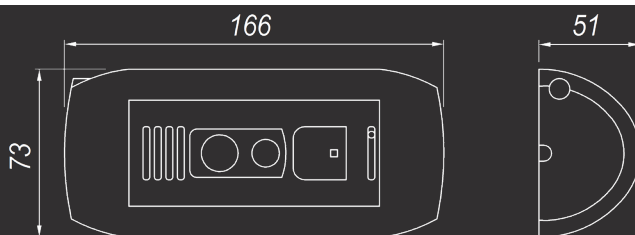

- 1 - Датчик освещенности
- 2 - Микрофон
- 3 - Видеокамера
- 4 - ИК-подсветка
- 5 - Кнопка вызова
- 6 - Динамик
- 7 - Рамка кронштейна

ОБЩИЕ ХАРАКТЕРИСТИКИ		ИК-ПОДСВЕТКА	
Модель	DS07P-LP	ИК-светодиоды	850 нм, светодиод третьего поколения
Сенсор	2 Мп, КМОП 1/2.8" SONY Starvis, День/Ночь	Рабочая дальность	До 10 м
	Прогрессивное сканирование	Угол	60°
Размер сенсора	1/2.8"	Управление	По датчику освещенности / вручную / по расписанию
Чувствительность	0.005 лк (день)/ 0.001 лк (ночь)/ 0 лк (ИК вкл.)	СЕТЬ	
ИК-фильтр	Электромеханический	Интерфейсы	10BASE-T/100BASE-TX
Режимы ИК-фильтра	По датчику, по видеосигналу, по расписанию	Сетевые протоколы	TCP/IP, IPv4/v6, SIP, PPTP, HTTP, HTTPS, FTP, SMTP, DNS, DDNS, DHCP, PPPoE, RTP, RTSP, SSL, NFS, RTSP, UPnP, UDP, NTP, ONVIF Profile S, Modbus TCP, Camdrive, IGMP, ICMP, ARP
Электронный затвор	1/25 - 1/8000 с (автоматически, вручную)	Безопасность	Многоуровневый доступ пользователей с защитой паролем
WDR	Аппаратный (2xWDR до 120 дБ)	Соединение	DHCP, статический адрес
Шумоподавление	SmartNR	SIP	
	2DNR (3 предустановки)	Версия	2.0
	3DNR (регулировка уровня)	SIP-линии	Две независимые
Направление обзора	Регулировка угла поворота от -45° до 45°	Кол-во абонентов	5
Мелодии звонка	Сменные (устанавливаются пользователем)	Открытые двери	DTMF: RFC2833, SIP INFO, in-band
Дополнительно	Вызов экстренных служб	Работа за NAT	Поддержка STUN
ОБЪЕКТИВ		РАЗЪЕМЫ	
Фокусное расстояние	3.6 мм; мин. расстояние фокусировки 0.2 м	Вызывная панель	RJ-45, разъем для установки карты памяти (внутри корпуса)
Угол обзора	85° (по горизонтали)	Тревожный выход	1 канал (нормально открытый)
	56° (по вертикали)	ЭКСПЛУАТАЦИЯ	
ВИДЕО		Питание	PoE IEEE 802.3 af (Class 0)
Видеопоток	H.264 Baseline Profile/Main Profile/High Profile, Motion JPEG (двойное кодирование)	Энергопотребление	5 Вт
Разрешение	Основной поток: 1280x1080 (Full HD), 1280x720 (HD) Альтер. поток: 704x576, 640x360, 480x268, 320x176	Рабочая температура	От -45 до +50°C
Скорость кадров	H.264/Motion JPEG: до 25 к/с для всех разрешений	Класс защиты	IP54
Скорость потока	от 32 кбит/с до 16 Мбит/с	Габаритные размеры	73x166x51 мм (без кронштейна)
Изображение	Яркость, контрастность, оттенок, резкость, насыщенность, гамма-коррекция, переверот, поворот, маска приватности, отражение, АРУ, антитуман, коррекция линзы, BLC, HLC, Синхронизация с источником света	Вес (нетто)	570 г
Баланс белого	Авто / Вручную	Материал корпуса	Металл
Экранное меню	Название, время/дата, день недели, скорость потока, частота кадров, количество подключений	Цвет (на выбор)	Черный (матовый) Серый "металлик"
РАСПОЗНАВАНИЕ НОМЕРОВ		Дополнительно	Антивандалный корпус
Видеоаналитика	Распознавание автомобильных номеров регионов России, Беларусь, Казахстан, Украина	МИНИМАЛЬНЫЕ ТРЕБОВАНИЯ	
Дальность	До 8 метров	Сетевая карта	Да
База номеров	1000 номеров во встроенной памяти	Браузер	Internet Explorer 11.0 или выше
Допустимое отклонение	Горизонтальная ось - до 30° Вертикальная ось - до 30° Ось вращения - до 20°	ОС	Windows 10, 8, 7, Vista
Управление	1 релейный выход с током коммутации до 1А	Процессор	2.8 ГГц Intel или AMD
Зоны распознавания	1	ОЗУ	1 Гб (рекомендуется 2 Гб и выше)
АУДИО		Видеокарта	256 Мб
Аудио	Встроенные микрофон и динамик	КОМПЛЕКТ ПОСТАВКИ	
Компрессия	G.711 (a-law, u-law), G.726	Комплект поставки	Видеокамера с картой памяти MicroSDHC (4 Гб), Кронштейн (состоит из двух частей), Контроллер NC103P
Дополнительно	Дуплекс		с клеммным разъемом, Разъемы RJ-45 (2 шт.)
			Комплект крепежа
			Упаковочная тара